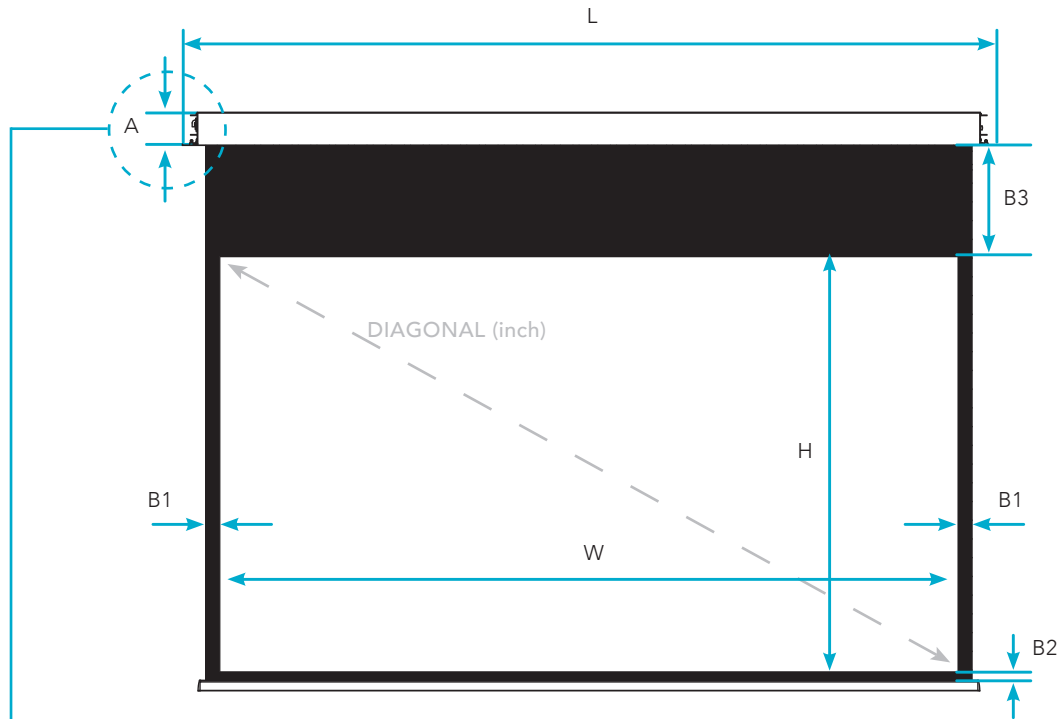

NOUVEAUX MODÈLES - PASTILLE BLEU NEW MODELS - BLUE STICKER

LE CACHE DU PLAFOND DU CARTER CRANKCASE CEILING COVER

Pastille bleu
Blue sticker

DÉCOUPE DU PLAFOND - FORMAT 16:9
CEILING CUT-OUT - FORMAT 16:9

SHOWPLACE HD 200C

SHOWPLACE HD 240C

SHOWPLACE HD 270C

SHOWPLACE HD 300C

SHOWPLACE HD 350C

SHOWPLACE HD 400C

ANCIENS MODÈLES OLDER MODELS

DÉCOUPE DU PLAFOND - FORMAT 4:3
CEILING CUT-OUT - FORMAT 4:3

SHOWPLACE HD 200V

SHOWPLACE HD 240V

SHOWPLACE HD 270V

SHOWPLACE HD 300V

DÉCOUPE DU PLAFOND - FORMAT 16:9
CEILING CUT-OUT - FORMAT 16:9

SHOWPLACE HD 200C

SHOWPLACE HD 240C

SHOWPLACE HD 270C

SHOWPLACE HD 300C

SHOWPLACE HD 350C

SHOWPLACE HD 400C