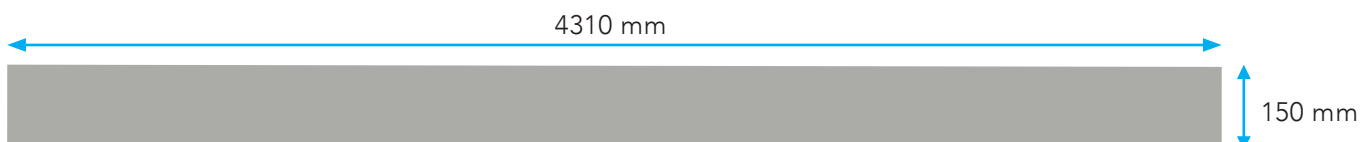

SHOWPLACE HD 240C

SHOWPLACE HD 270C

SHOWPLACE HD 300C

SHOWPLACE HD 350C

SHOWPLACE HD 400C

ANCIENS MODÈLES OLDER MODELS

DÉCOUPE DU PLAFOND - FORMAT 4:3
CEILING CUT-OUT - FORMAT 4:3

SHOWPLACE HD 200V

SHOWPLACE HD 240V

SHOWPLACE HD 270V

SHOWPLACE HD 300V

DÉCOUPE DU PLAFOND - FORMAT 16:9
CEILING CUT-OUT - FORMAT 16:9

SHOWPLACE HD 200C

SHOWPLACE HD 240C

SHOWPLACE HD 270C

SHOWPLACE HD 300C