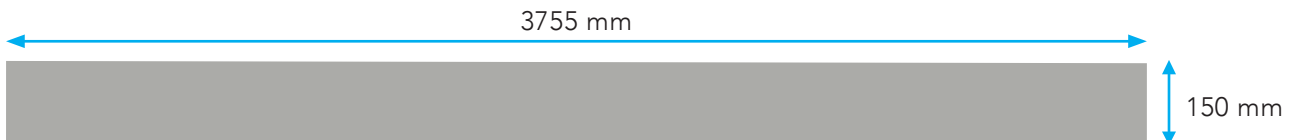

SHOWPLACE HD 350C