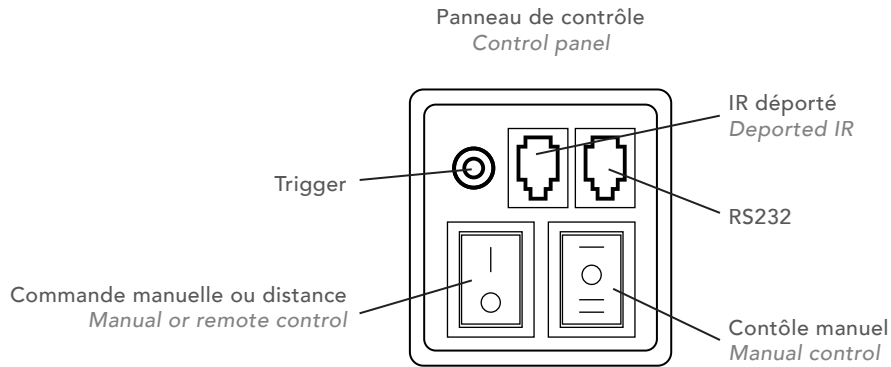

DÉTAILS
DETAILS