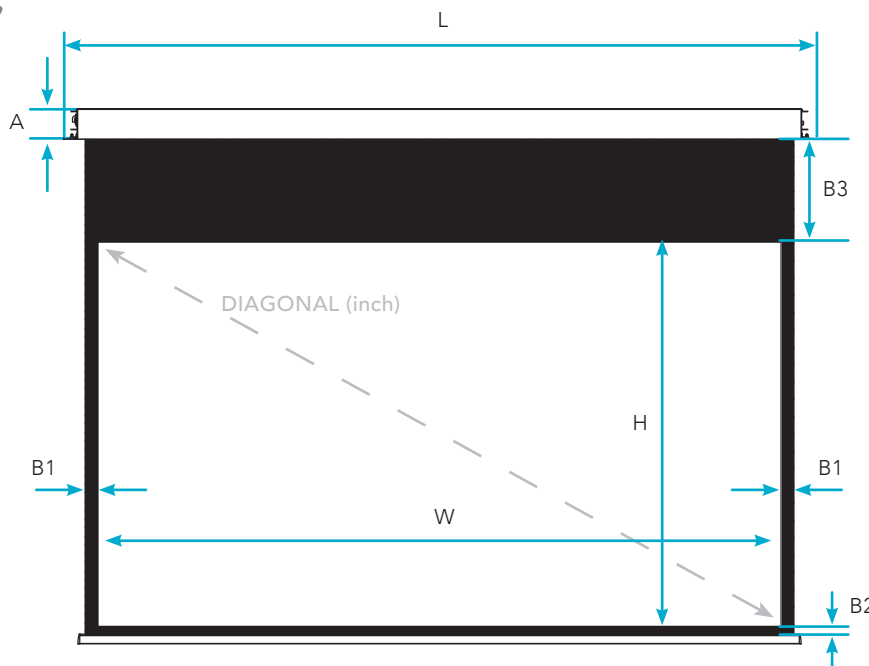

Stockage horizontal nécessaire
Store horizontally

Étiquettes
Labels

DIMENSIONS
DIMENSIONS

Formats Ratios	Toiles Fabrics	REF LUMENE	Taille utile de l'image Image size W x H cm	Diagonale Diagonal (inch)	Dimensions hors-tout du carter Overall dimensions L x A x P cm	Bords noirs et Extra-drop (mm) Black borders & Extra-drop (mm)			Dimensions packaging Packaging dimensions (cm)	Poids net / brut Net / gross weight (kg)	Code EAN
						Côtés Sides (B1)	Bas Bottom (B2)	Haut Top (B3)			
4:3	BLANC MAT, BORDS NOIRS MATT WHITE, BLACK EDGES	MAJESTIC HD 150 V	146 x 110	72	167 x 9 x 10	30	55	80	198 x 16 x 15	9,5 / 12,4	3700795159460
		MAJESTIC HD 170 V	171 x 128	84	196 x 9 x 10	50	55	80	228 x 16 x 15	10,3 / 13,1	3700795159477
		MAJESTIC HD 200 V	203 x 152	100	228 x 9 x 10	50	55	80	259 x 16 x 15	12,4 / 15,2	3700795159484
		MAJESTIC HD 240 V	240 x 180	120	265 x 9 x 10	50	55	80	296 x 16 x 15	14,3 / 17,3	3700795159491
		MAJESTIC HD 270 V	270 x 202	133	297 x 15 x 14	50	80	80	337 x 21 x 21	21,5 / 27,2	3700795159507
		MAJESTIC HD 300 V	305 x 229	150	332 x 15 x 14	50	80	80	372 x 21 x 21	29,4 / 33,5	3700795159514
		MAJESTIC HD 350 V	362 x 272	180	389 x 15 x 14	50	80	80	429 x 21 x 21	38 / 44,8	3700795159521
		MAJESTIC HD 400 V	402 x 301	200	429 x 15 x 14	50	80	80	469 x 21 x 21	49 / 58	3700795159538
		MAJESTIC HD 450 V	N/A	N/A	N/A	N/A	N/A	N/A	N/A	3700795159545	
16:9	BLANC MAT, BORDS NOIRS MATT WHITE, BLACK EDGES	MAJESTIC HD 150 C	146 x 82	72	167 x 9 x 10	30	55	700	198 x 16 x 15	9,5 / 12,4	3700795159552
		MAJESTIC HD 170 C	171 x 96	80	196 x 9 x 10	50	55	700	228 x 16 x 15	10,3 / 13,1	3700795159569
		MAJESTIC HD 200 C	203 x 115	92	228 x 9 x 10	50	55	500	259 x 16 x 15	12,4 / 15,2	3700795159576
		MAJESTIC HD 240 C	234 x 132	106	258 x 9 x 10	47	55	500	290 x 16 x 15	14,3 / 17,3	3700795159583
		MAJESTIC HD 270 C	270 x 152	133	297 x 15 x 14	50	80	400	337 x 21 x 21	21,5 / 27,2	3700795159590
		MAJESTIC HD 300 C	305 x 172	138	332 x 15 x 14	50	80	300	372 x 21 x 21	29,4 / 33,5	3700795159606
		MAJESTIC HD 350 C	362 x 204	150	389 x 15 x 14	50	80	300	429 x 21 x 21	38 / 44,8	3700795159613
		MAJESTIC HD 400 C	399 x 224	180	426 x 15 x 14	50	80	300	466 x 21 x 21	49 / 58	3700795159620
		MAJESTIC HD 450 C	443 x 249	200	470 x 15 x 14	50	80	300	510 x 21 x 21	N/A	3700795159637
16:10	BLANC MAT, BORDS NOIRS MATT WHITE, BLACK EDGES	MAJESTIC HD 150 I	146 x 91	68	167 x 9 x 10	30	55	600	198 x 16 x 15	9,5 / 12,4	3700795161234
		MAJESTIC HD 170 I	171 x 107	92	196 x 9 x 10	50	55	600	228 x 16 x 15	10,3 / 13,1	3700795161241
		MAJESTIC HD 200 I	203 x 127	100	228 x 9 x 10	50	55	500	259 x 16 x 15	12,4 / 15,2	3700795161258
		MAJESTIC HD 240 I	234 x 146	112	258 x 9 x 10	47	55	400	290 x 16 x 15	14,3 / 17,3	3700795161265
		MAJESTIC HD 270 I	270 x 169	133	297 x 15 x 14	50	80	300	337 x 21 x 21	21,5 / 27,2	3700795161272
		MAJESTIC HD 300 I	305 x 191	150	332 x 15 x 14	50	80	300	372 x 21 x 21	29,4 / 33,5	3700795161289
		MAJESTIC HD 350 I	362 x 226	180	389 x 15 x 14	50	80	300	429 x 21 x 21	38 / 44,8	3700795161296
		MAJESTIC HD 400 I	402 x 252	200	430 x 15 x 14	50	80	300	470 x 21 x 21	49 / 58	3700795161303
		MAJESTIC HD 450 I	443 x 277	205	470 x 15 x 14	50	80	300	510 x 21 x 21	N/A	3700795161319
1:1	BLANC MAT, BORDS NOIRS MATT WHITE, BLACK EDGES	MAJESTIC HD 150	152 x 152	90	172 x 9 x 10	25	55	80	203 x 16 x 15	9,5 / 12,4	3700795160190
		MAJESTIC HD 170	178 x 178	100	198 x 9 x 10	23	55	80	228 x 16 x 15	10,3 / 13,1	3700795160206
		MAJESTIC HD 200	203 x 203	105	228 x 9 x 10	50	55	80	259 x 16 x 15	12,4 / 15,2	3700795160213
		MAJESTIC HD 240	234 x 234	115	258 x 9 x 10	47	55	80	290 x 16 x 15	14,3 / 17,3	3700795160220
		MAJESTIC HD 270	272 x 272	125	300 x 15 x 14	50	80	80	340 x 21 x 21	21,5 / 27,2	3700795160244
		MAJESTIC HD 300	304 x 304	138	332 x 15 x 14	50	80	80	372 x 21 x 21	29,4 / 33,5	3700795160251
		MAJESTIC HD 350	362 x 362	158	389 x 15 x 14	50	80	80	429 x 21 x 21	38 / 44,8	3700795160268
		MAJESTIC HD 400	390 x 390	170	417 x 15 x 14	50	80	80	462 x 21 x 21	49 / 58	3700795160275
		MAJESTIC HD 450	N/A	N/A	N/A	N/A	N/A	N/A	N/A	3700795160282	
2,35:1	BLANC MAT, BORDS NOIRS MATT WHITE, BLACK EDGES	MAJESTIC HD 150 P	146 x 62	72	167 x 9 x 10	30	50	700	198 x 16 x 15	9,5 / 12,4	3700795160480
		MAJESTIC HD 170 P	171 x 73	80	196 x 9 x 10	50	50	700	228 x 16 x 15	10,3 / 13,1	3700795160497
		MAJESTIC HD 200 P	203 x 86	84	228 x 9 x 10	50	50	700	259 x 16 x 15	12,4 / 15,2	3700795160503
		MAJESTIC HD 240 P	234 x 100	100	258 x 9 x 10	47	50	700	290 x 16 x 15	14,3 / 17,3	3700795160510
		MAJESTIC HD 270 P	270 x 115	120	297 x 15 x 14	50	80	600	337 x 21 x 21	21,5 / 27,2	3700795160527
		MAJESTIC HD 300 P	305 x 130	133	332 x 15 x 14	49	80	600	372 x 21 x 21	29,4 / 33,5	3700795160534
		MAJESTIC HD 350 P	362 x 154	150	389 x 15 x 14	50	80	600	429 x 21 x 21	38 / 44,8	3700795160541
		MAJESTIC HD 400 P	402 x 171	180	429 x 15 x 14	50	80	600	469 x 21 x 21	49 / 58	3700795160558
		MAJESTIC HD 450 P	443 x 189	200	470 x 15 x 14	50	80	600	510 x 21 x 21	N/A	3700795160565