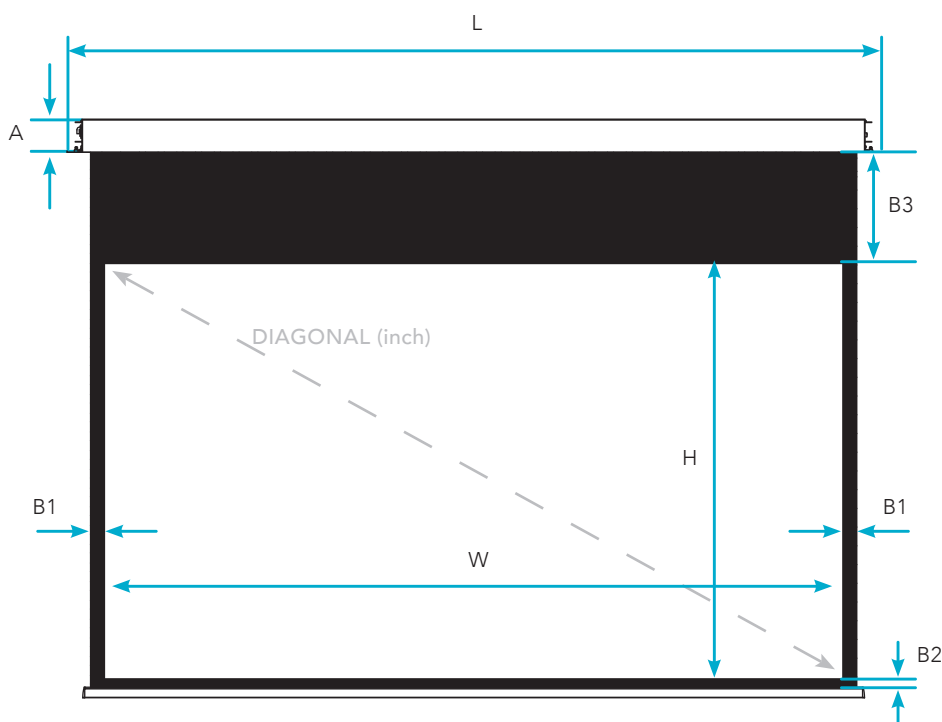

ANCIENS MODÈLES  
OLDER MODELS

Formats Ratios	Toiles Fabrics	REF LUMENE	Taille utile de l'image Image size W x H cm	Diagonale Diagonal (inch)	Dimensions hors-tout du carter Overall dimensions L x A x P cm	Découpe du plafond L x H x P mm Ceiling cutting length W x H x D mm	Bords noirs et Extra-drop (mm) Black borders & Extra-drop (mm)			Dimensions packaging Packaging dimensions (cm)	Poids net / brut Net / gross weight (kg)	Code EAN
							Côtés Sides (B1)	Bas Bottom (B2)	Haut Top (B3)			
16:9	LUMENE UHD 4K/8K PLATINUM	SHOWPLACE UHD 4K/8K PLATINUM 200TC	203 x 115	92	246 x 14 x 12	2431 x 122 x 115	80	30	400	262 x 20 x 20	21 / 23	3700795162613
		SHOWPLACE UHD 4K/8K PLATINUM 240TC	234 x 132	106	277 x 14 x 12	2740 x 122 x 115	80	30	400	294 x 20 x 20	23 / 25	3700795162620
		SHOWPLACE UHD 4K/8K PLATINUM 270TC	266 x 149	120	308 x 14 x 12	3050 x 122 x 115	80	30	400	325 x 20 x 20	28 / 30	3700795162637
		SHOWPLACE UHD 4K/8K PLATINUM 300TC	294 x 166	133	336 x 18 x 16	3336 x 122 x 150	80	30	400	360 x 24 x 28	35 / 38	3700795162743