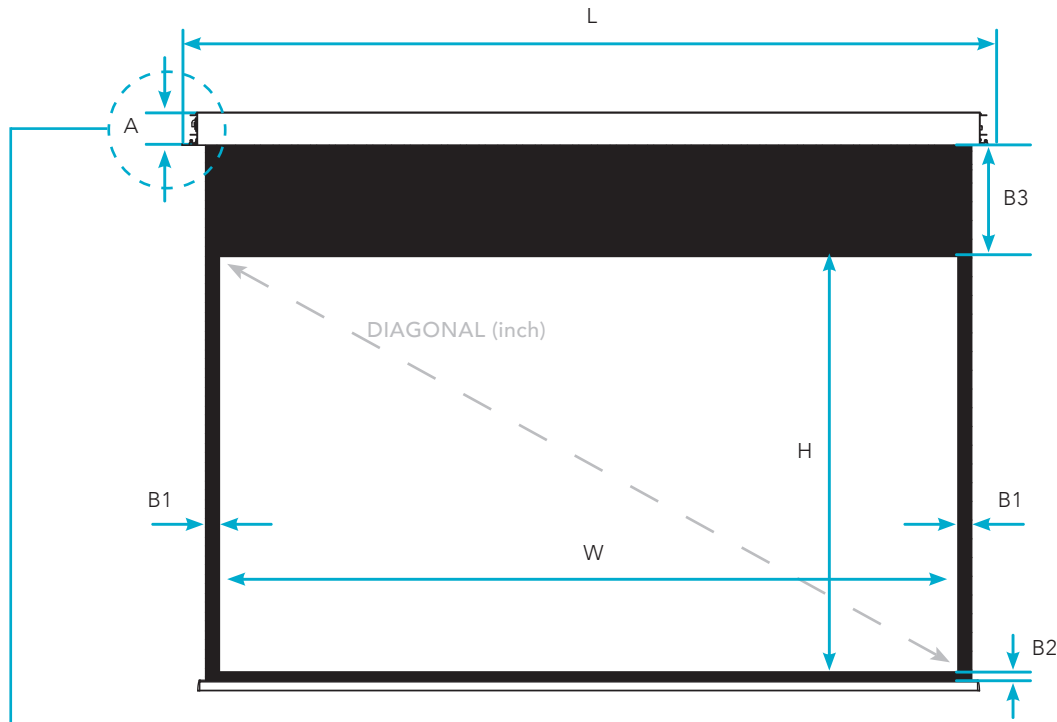

NOUVEAUX MODÈLES - PASTILLE BLEU
NEW MODELS - BLUE STICKER